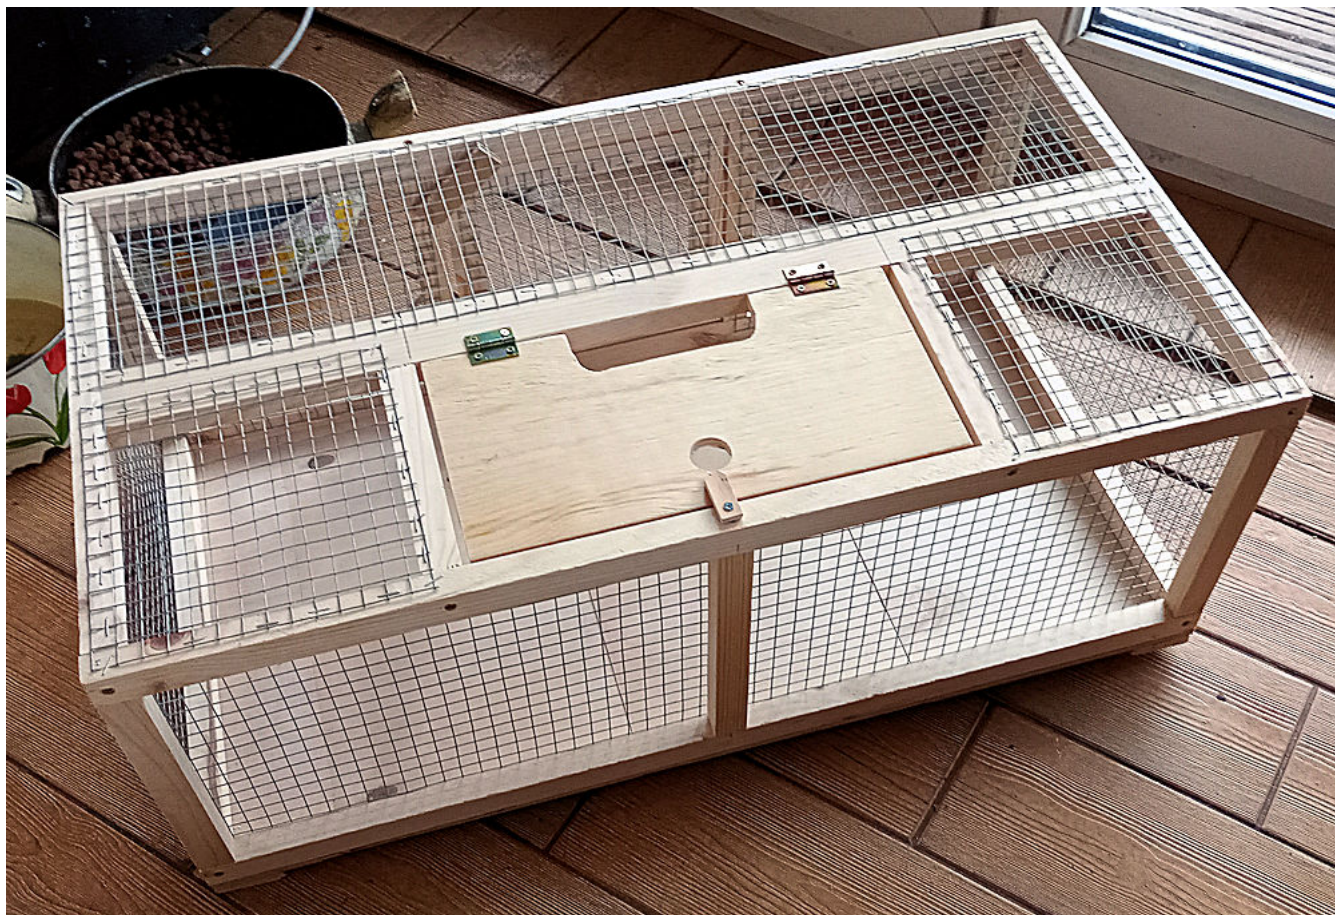

Kosze i klatki na wystawy i targi - nowości dla hodowców - 08.01.2024r. - tel.: 501 186 973

Niedługo spotkamy się w Katowicach na Wystawie Gołębi Pocztowych i towarzyszącym jej targom. Wielu z nas pojawi się tam z gołębiami, które będą chcieli zaprezentować i sprzedać. Jak wiadomo aby to zrobić musimy mieć do tego odpowiednie warunki czyli kosze, klatki, stoły, itp. Aby to ułatwić stworzyliśmy takie kosze - klatki dzięki którym, według nas, będzie to łatwiejsze. Na wystawie możemy z takich zestawów koszy i stolików zbudować sobie stoisko. Popatrzmy jak one wyglądają.